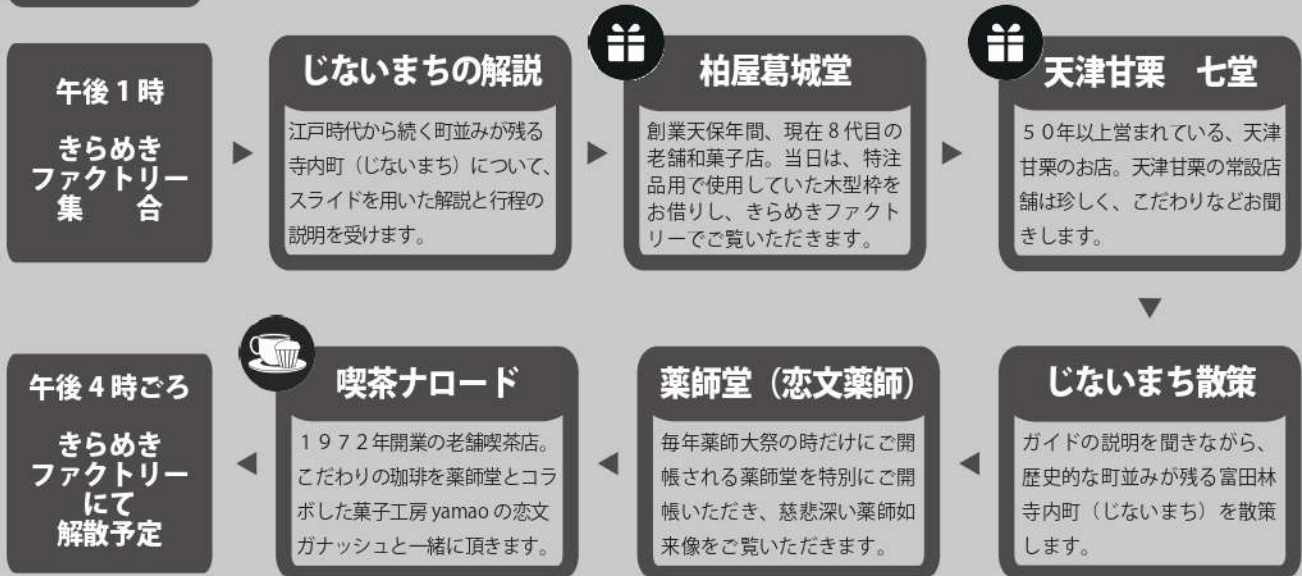

じないまち歴史と老舗めぐり まち歩きツアー

4/30
申込締切
応募多数の
場合抽選

行程

ご案内

募集定員 各 15 人 / 最小催行定員 5 人

※お申込み方法
お電話またはご来館、LINE にてお申込みください。
4 月 30 日時点で応募多数の場合は抽選となります。

※参加費用のお支払
参加費は開催日当日の受付時にスタッフにお支払ください。

※参加費用に含まれるもの
喫茶代、傷害保険料および消費税等諸税。
これらの費用は、お客様の都合により一部利用されなくても、原則として払戻いたしません。（交通費及び個人的費用は含みません。）